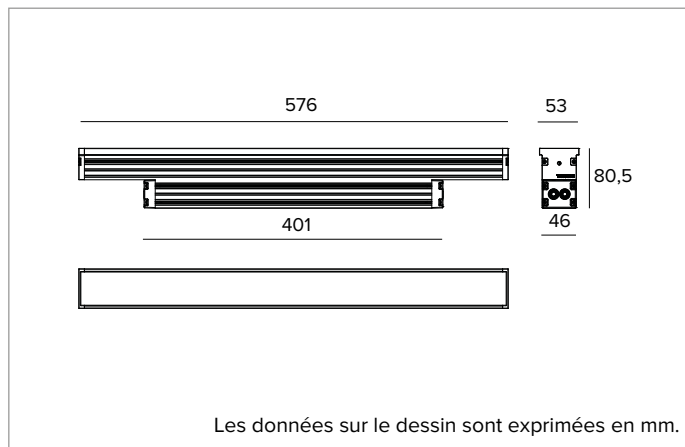

## Projecteur LED linéaire orientable

	2700K	H(m)	D1(m)	D2(m)	E <sub>max</sub> (lx)		
	Ra80	28°	78°				
Fixture Power	28W	1	0.55	1.70	2169		
Source Flux	3230lm	2	1.11	3.40	542		
Fixture Flux	2428lm	3	1.66	5.10	241		
Efficacy	87lm/W	4	2.22	6.79	136		
TS1092	I <sub>max</sub> =774cd/klm	I <sub>max</sub>	2499cd	5	2.77	8.49	87